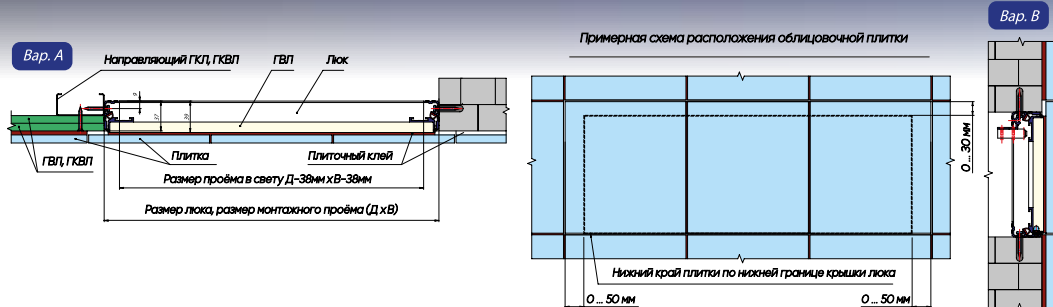

ПРИНЦИП РАБОТЫ ИЗДЕЛИЯ:

- нажимной принцип открытия;
- максимальный угол открытия 30 градусов;
- установка в вертикальном положении;
- возможно полное снятие двери;
- возможность облицовки различными видами отделочных материалов (кафельной плиткой, клинкерным кирпичом и т.д.).

ОСНОВНЫЕ ХАРАКТЕРИСТИКИ ИЗДЕЛИЯ:

- запатентованный алюминиевый профиль с дополнительными ребрами жесткости;
- резиновый уплотнитель, который может быть легко заменен;
- страховочный механизм для безопасности открывания дверцы;
- надежные нажимные замки;
- возможность полного снятия двери;
- надежная аргонодуговая сварка.

ГАРАНТИЙНЫЕ ОБЯЗАТЕЛЬСТВА:

- гарантийный срок эксплуатации и хранения изделий – 5 (пять) лет с даты изготовления;*
- в течение гарантийного срока заводские дефекты устраняются производителем бесплатно, путем замены изделия, ремонта или замены детали;
- гарантия не распространяется в случае, если нарушены требования по транспортировке, хранению или монтажу изделия, а также если на изделии присутствуют механические повреждения.

Монтажная схема люка модели «Лимит»

* Производитель имеет право на внесение изменений в конструкцию изделия, комплектность поставки, схемы монтажа без официального уведомления.

☎ Телефон гарантийной службы: **+7(495) 150-18-39**

Производитель: ООО «Визионер».

Изготовлено для уполномоченной компании ООО «ЗЕРН».